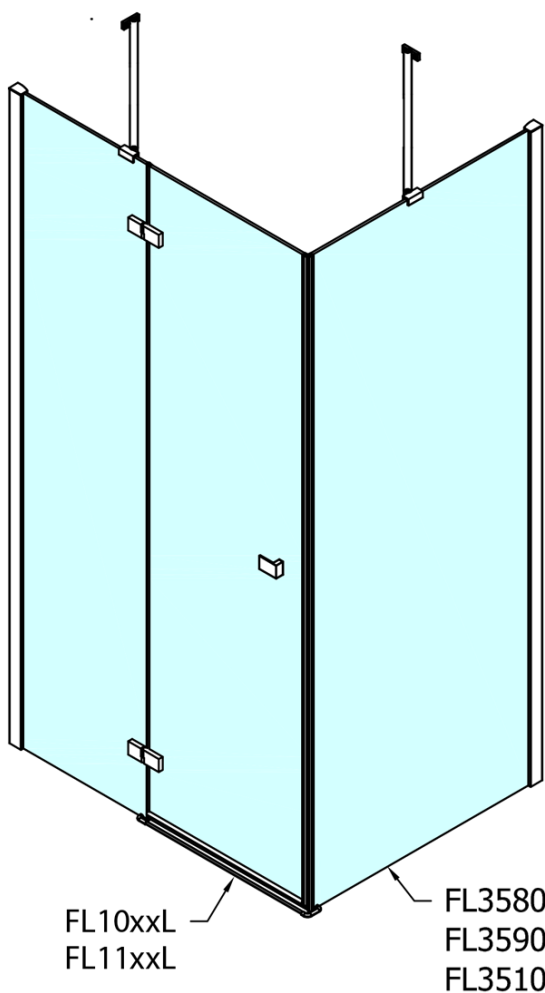

# Produktový list

Objednací kód: **FL1010RFL3510**

**FORTIS LINE** čtvercový sprchový kout 1000x1000 mm, R  
varianta

Dveře	A (mm)	B (mm)	C (mm)
FL1080	785-801	≈ 200	779-795
FL1090	885-901	≈ 300	879-895
FL1010	985-1001	≈ 400	979-995
FL1011	1085-1101	≈ 500	1079-1095
FL1012	1185-1201	≈ 600	1179-1195
FL1113	1285-1301	≈ 700	1279-1295
FL1114	1385-1401	≈ 800	1379-1395
FL1115	1485-1501	≈ 900	1479-1495

Boční stěna	E	D
FL3580	785-801	779-795
FL3590	885-901	879-895
FL3510	985-1001	979-995